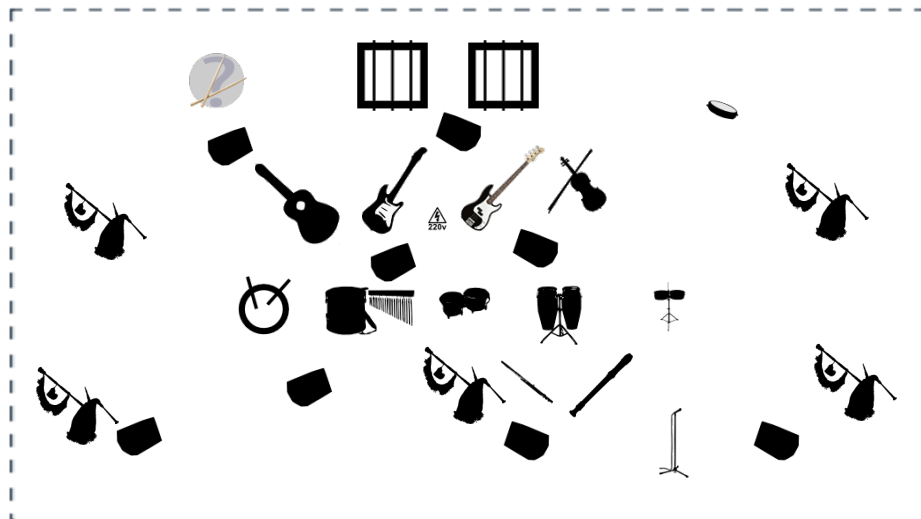

Rider Lume de Biqueira

Lista de Canales

	Instrumento	Micrófono	Efectos (opcional)	Comentarios
1	Gaita	Shure SM57		
2	Flauta Travesera	Shure SM57		
3	Flauta	Shure SM57		
4	Voz	Shure SM58		
5	Gaita	AKG C414		4 GAITAS
6	Gaita	AKG C414		4 GAITAS
7	Gaita	AKG C414		4 GAITAS
8	Gaita	AKG C414		4 GAITAS
9	Caja	AKG C414		4 CAJAS ALTA TENSIÓN
10	Timbalera	Shure SM57		
11	Cortinas	AKG C414		
12	Bongos	Shure SM57		
13	Congas	Shure SM57		
14	Timbales	Shure SM57		3 TIMBALES
15	Guitarra clásica	DI - Línea		
16	Guitarra eléctrica	DI - Línea		
17	Bajo	DI - Línea		
18	Violín	DI - Línea		
19	bateria_custom	Otro (especificar)		Batería completa
20	Bombo	Shure Beta52		
21	Bombo	Shure Beta52		
22	Pandereta	Shure SM57		4 PANDERETAS